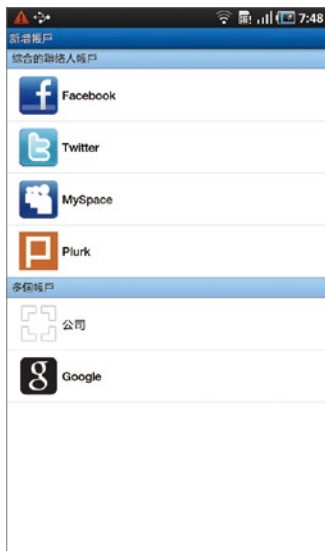

Point 6

Exchange 公司訊息不漏接

針對日理萬機的商務人士，隨身行動裝置另一個重要的功能，就是能透過Exchange帳戶連接公司的信件主機，除了支援標準的Push Mail，還能將公司的聯絡人及行事曆資訊一併同步至裝置中，即時掌握最新資訊。

1 點選進入設定頁面中的「帳號與同步處理」頁面，選擇「公司」進入Exchange帳號設定功能。